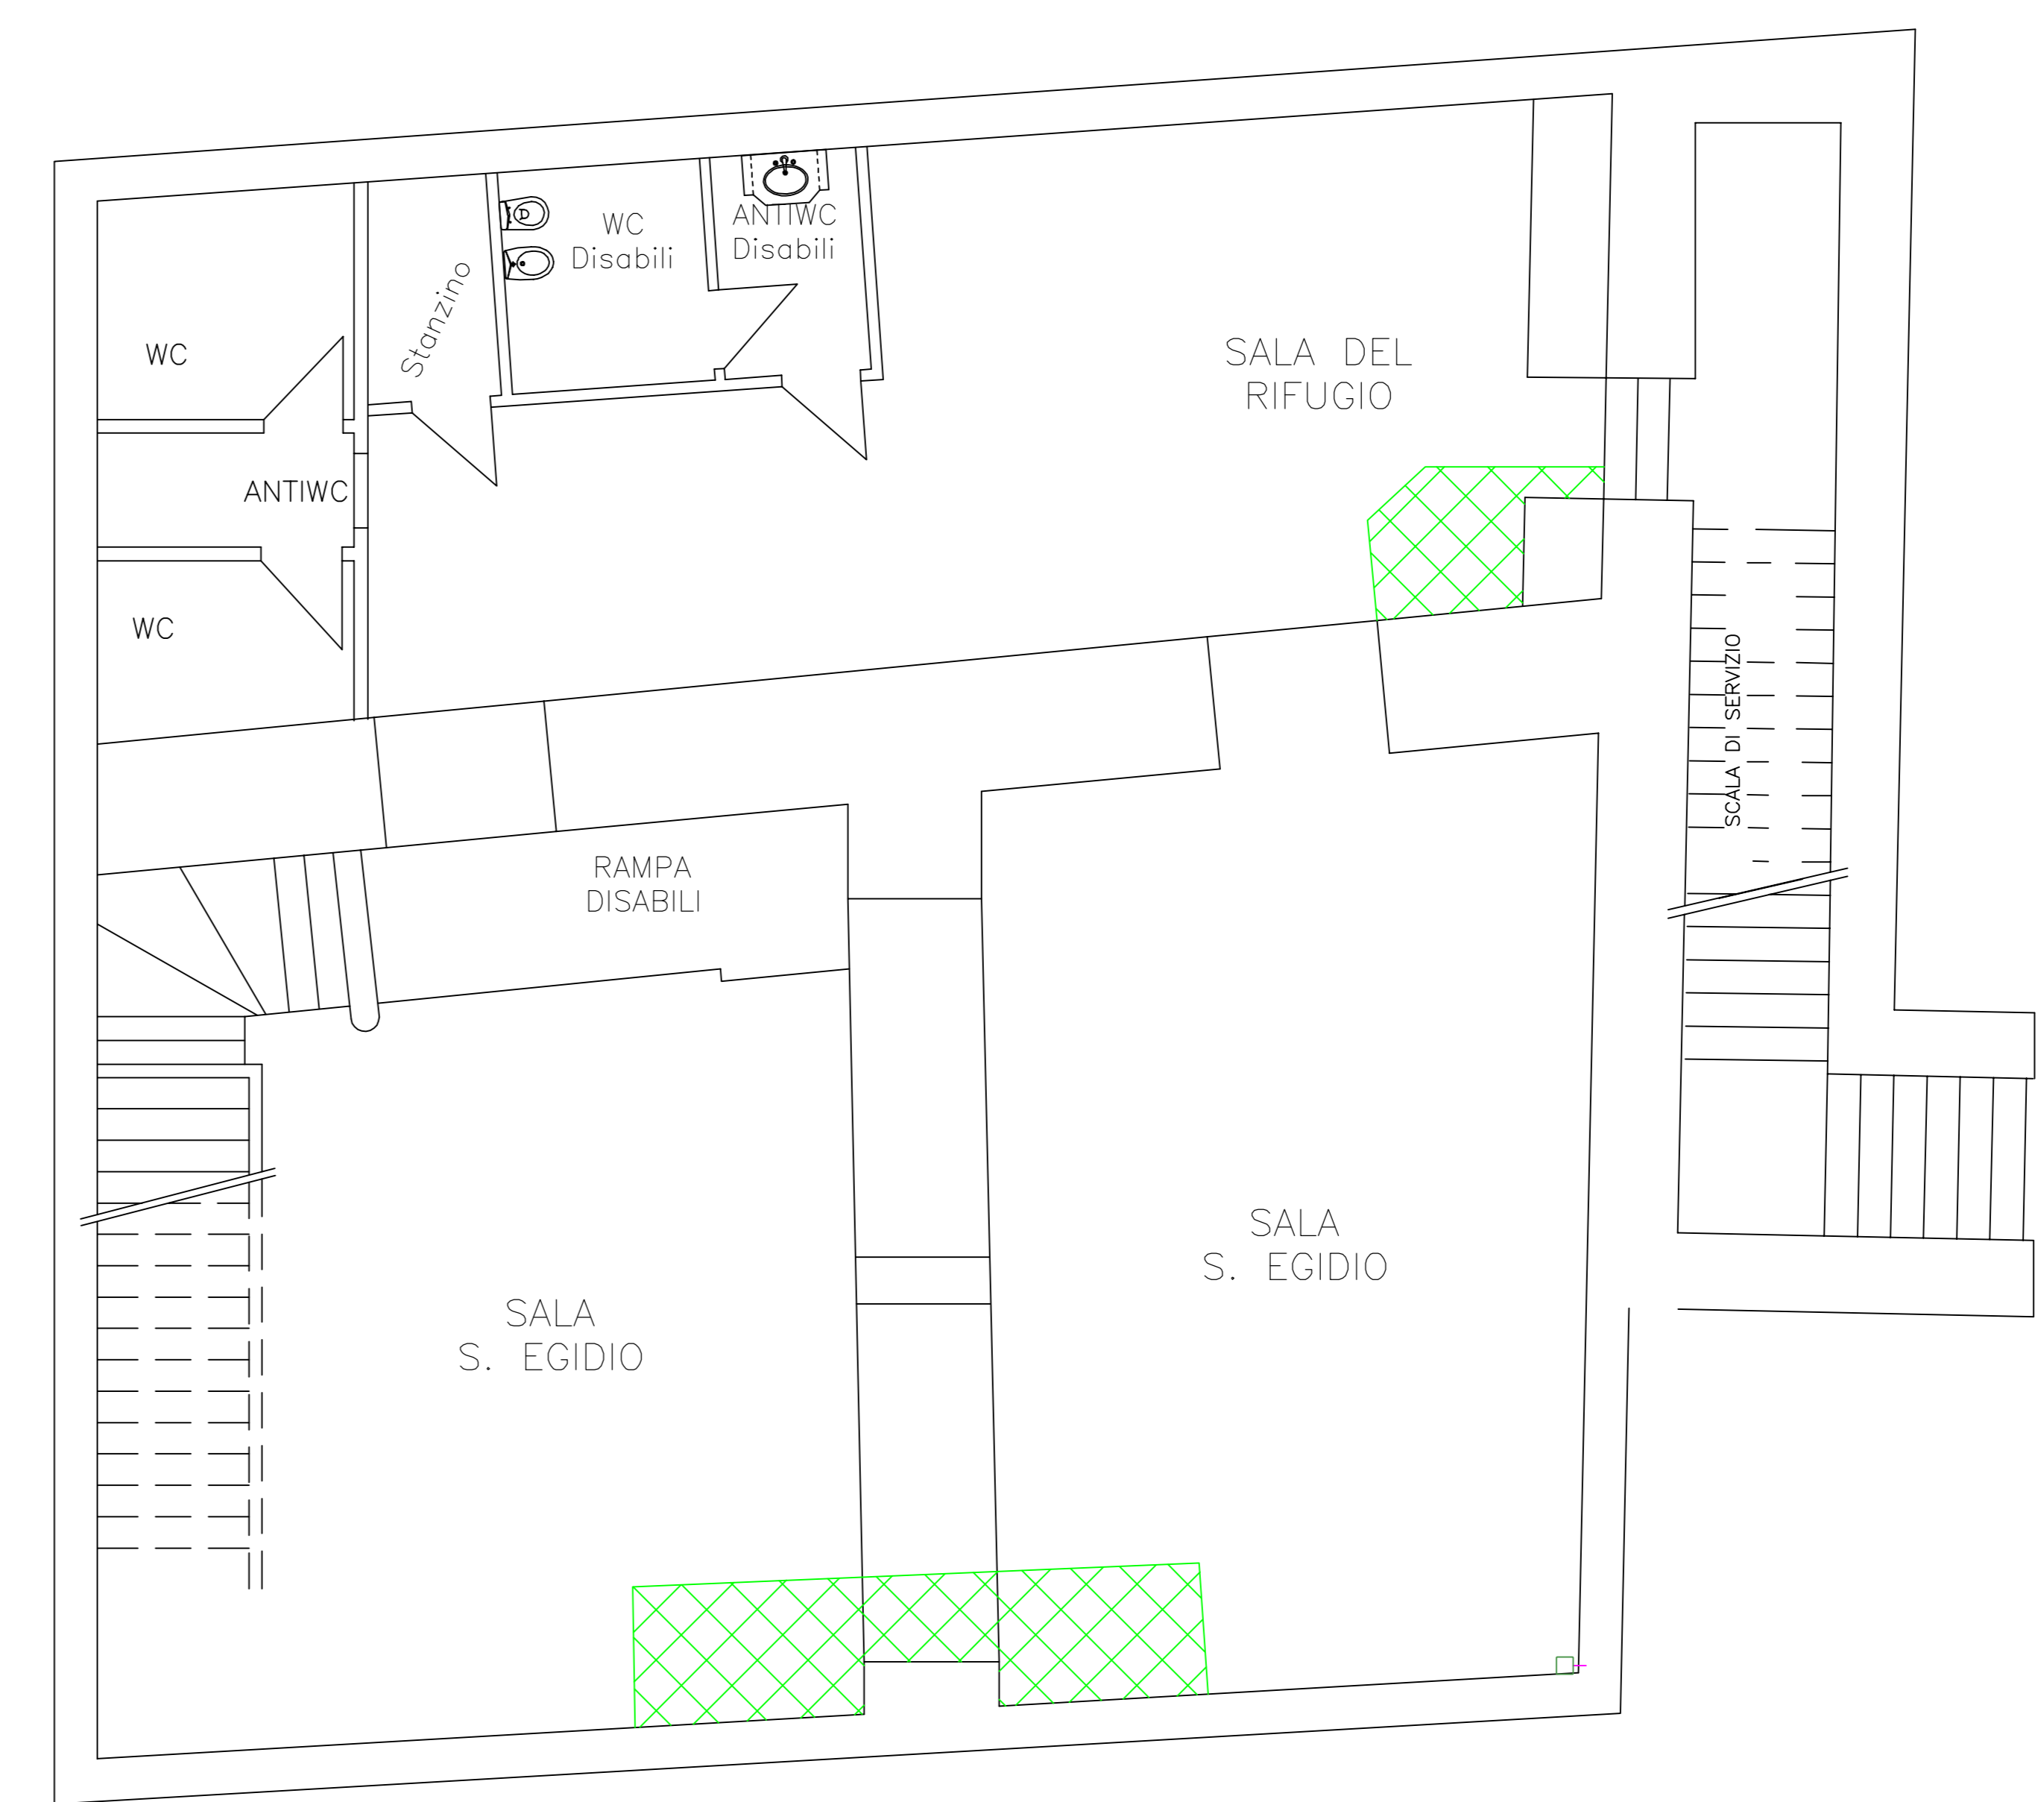

P.ZZA SANT'EGIDIO N.9

P.ZZA SANT'EGIDIO N.10

PIANO TERRA

LEGENDA PANNELLATURE

 Zone interdette a pannellature sup a H=1,60 m per ragioni di sicurezza.

LEGENDA PANNELLATURE

 Zone interdette a pannellature sup a H=1,60 m per ragioni di sicurezza.

PIANO INTERRATO

Rif.	Quantità	Titolo/Nome, designazione, materiale, dimensione, ecc	N. articolo/Riferimento
Progettato da Fucili impianti	Controllato da Palazzo Velli	Approvato da - data Palazzo Velli - 31/01/09	Nome file Pannelli
		Data 01/01/09	Scala 1/1
Palazzo Velli		Zone Interdette Pannellature	
		Foglio A0	Modifica non cons. 1/1