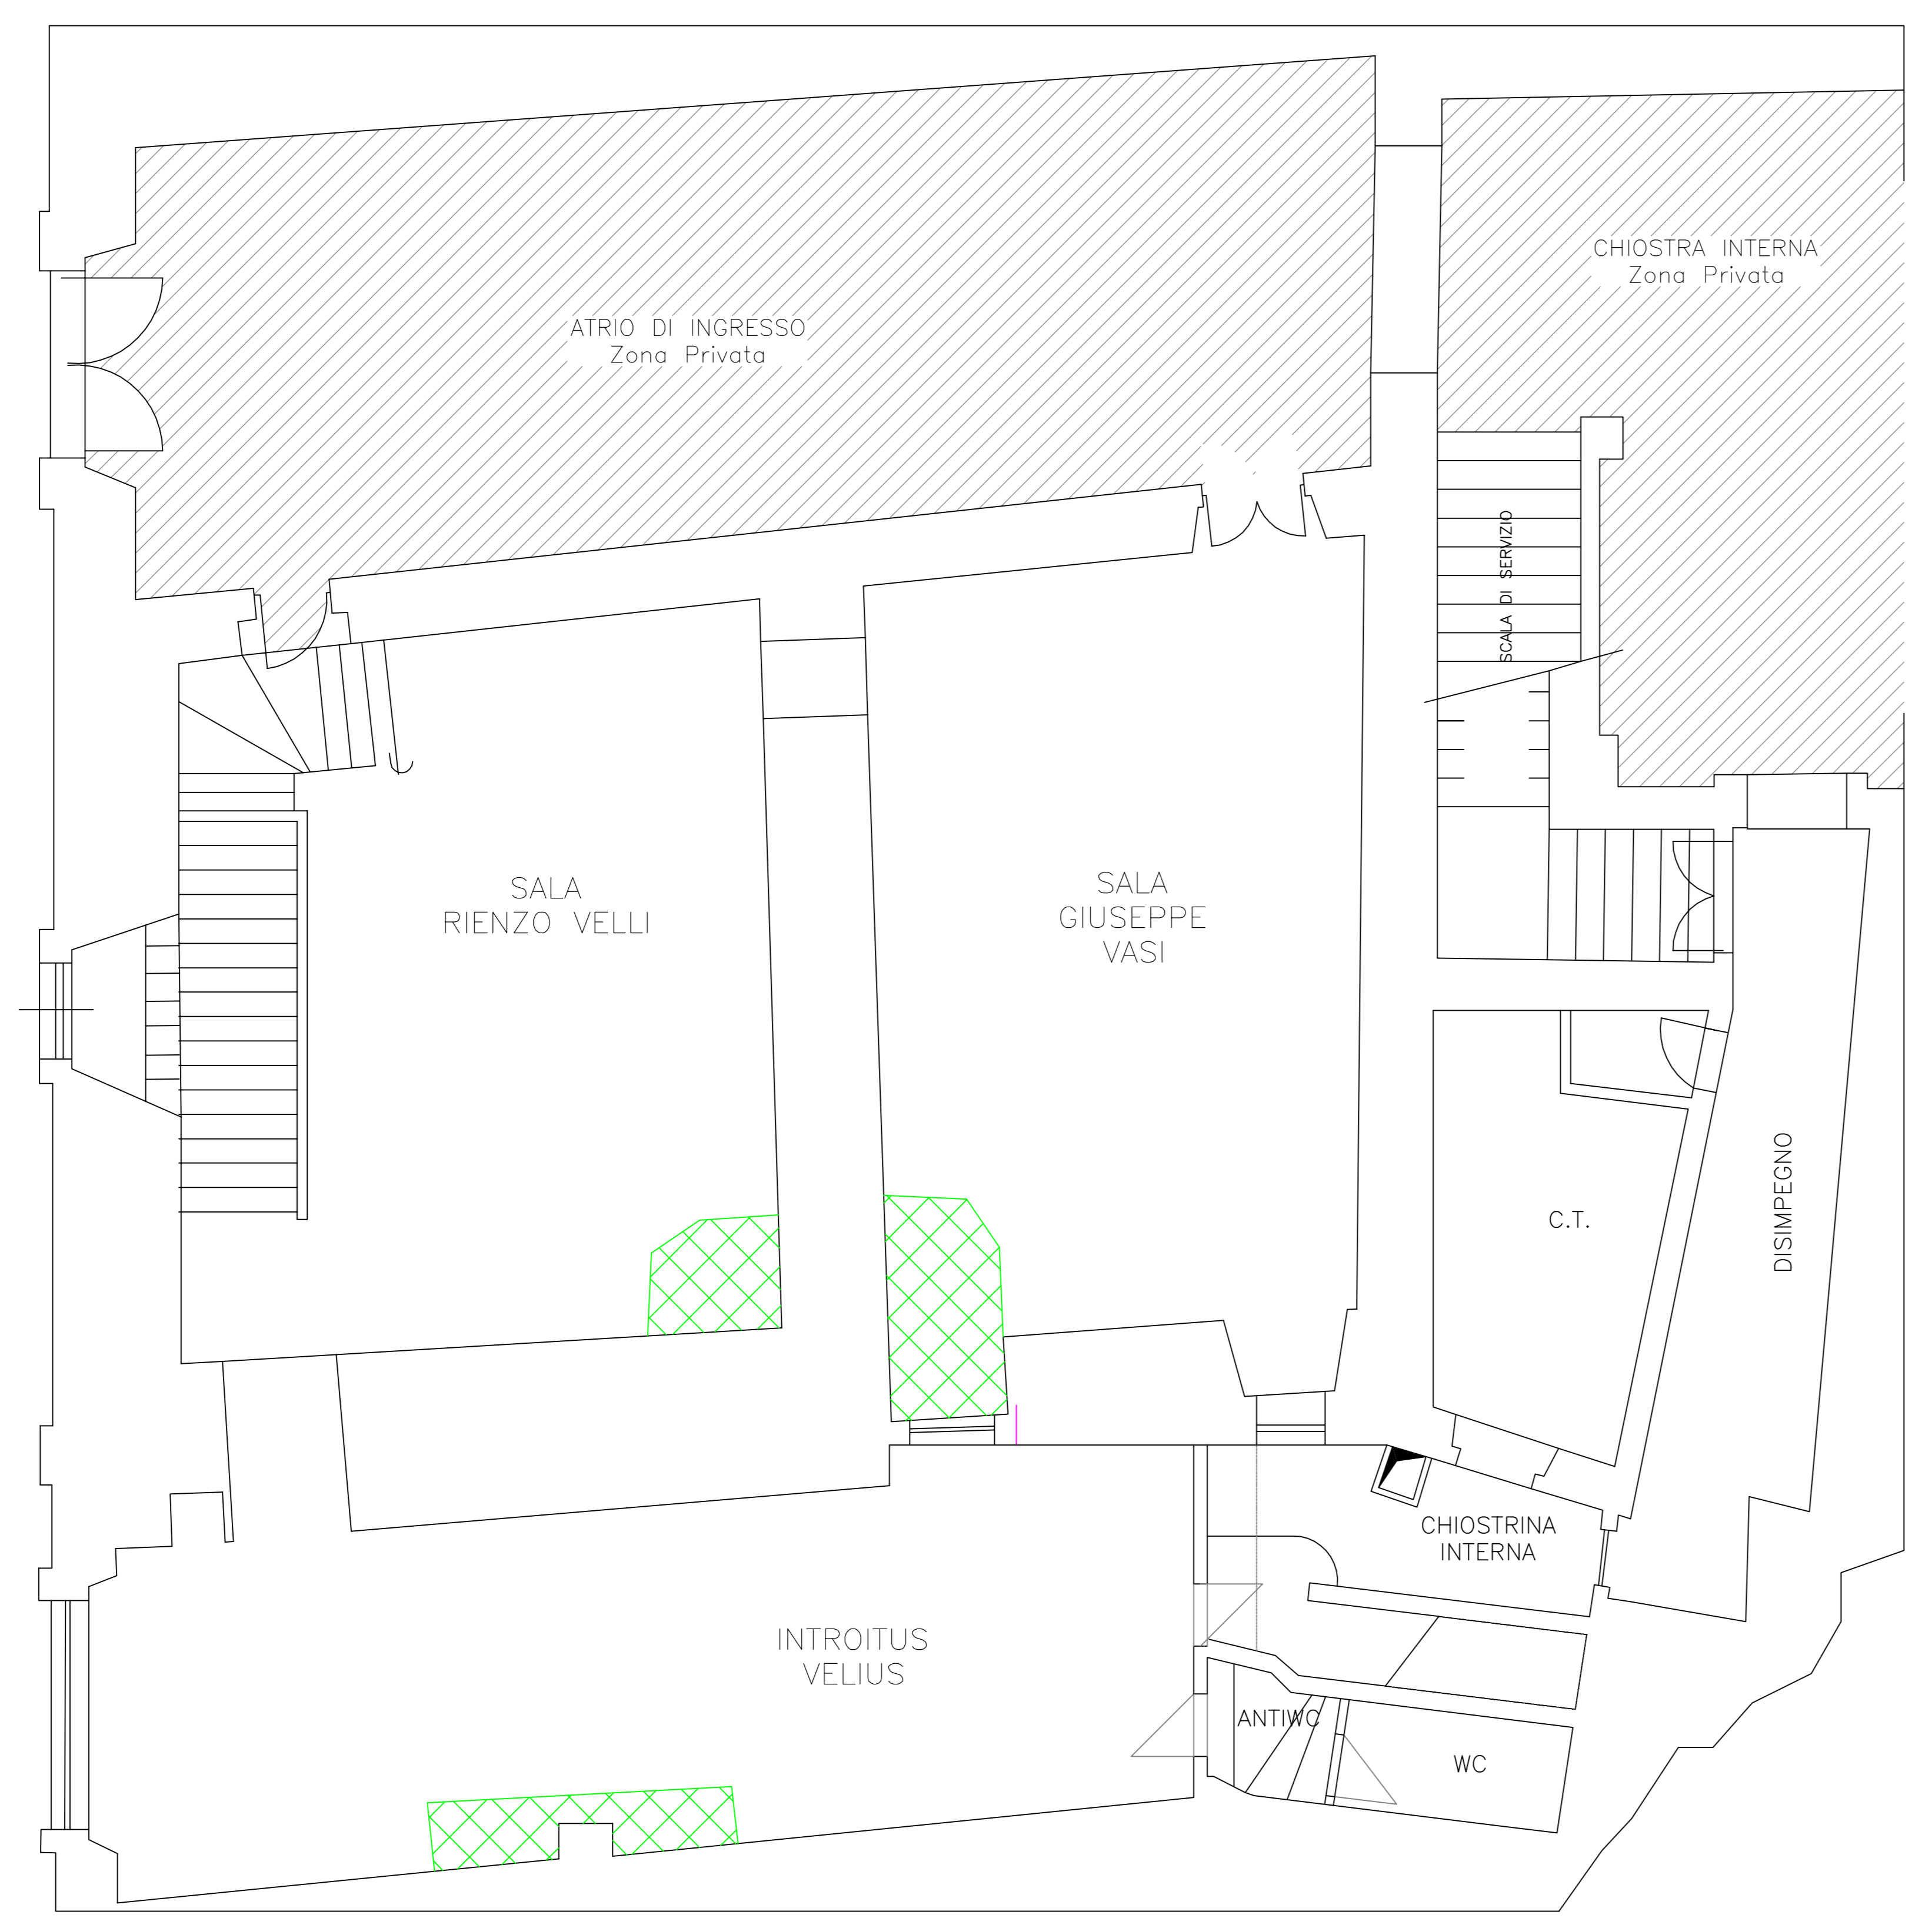

P.ZZA SANT'EGIDIO N.9

P.ZZA SANT'EGIDIO N.10

PIANO TERRA

LEGENDA PANNELLATURE

 Zone interdette a pannellature sup a H=1,60 m per ragioni di sicurezza.

LEGENDA PANNELLATURE

 Zone interdette a pannellature sup a H=1,60 m per ragioni di sicurezza.

PIANO INTERRATO

Rif.	Quantità	Titolo/Nome, designazione, materiale, dimensione, ecc	N. articolo/Riferimento
Progettato da Fucili impianti	Controllato da Palazzo Velli	Approvato da - data Palazzo Velli - 31/01/09	Nome file Pannelli
		Data 01/01/09	Scala 1/1
Palazzo Velli		Zone Interdette Pannellature	
		Foglio A0	Modifica non cons. 1/1