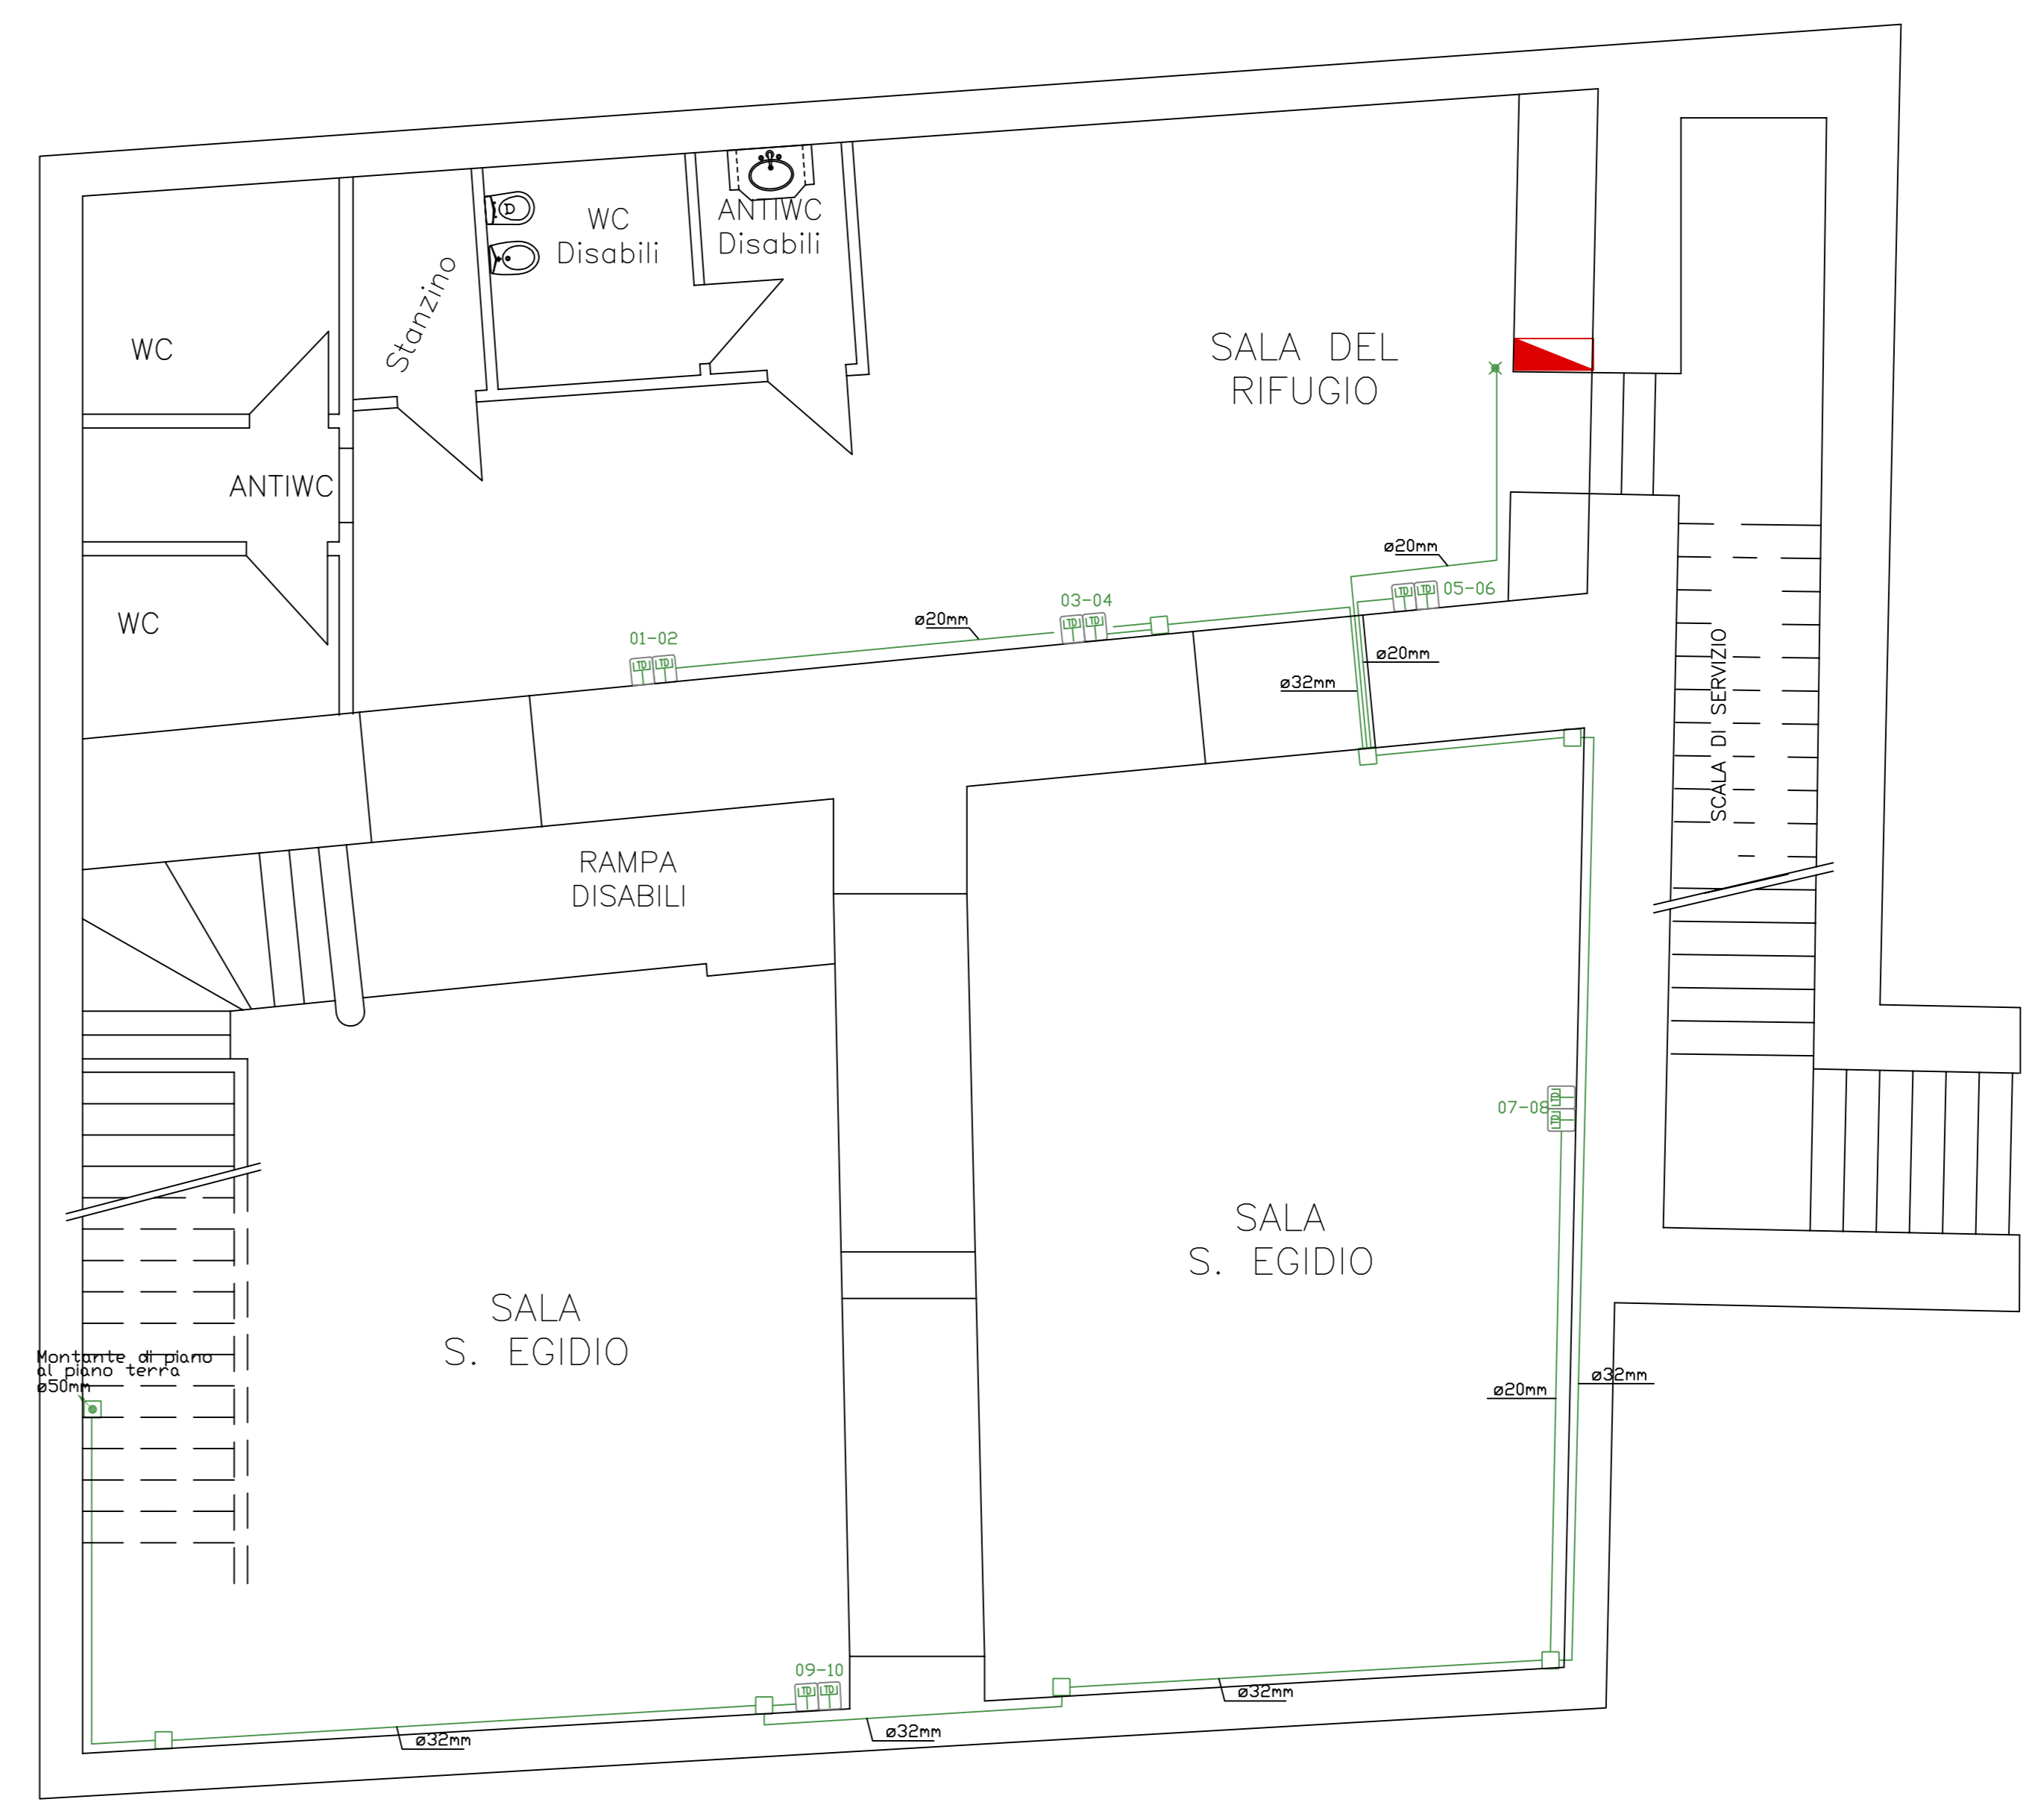

P.ZZA SANT'EGIDIO N.9

P.ZZA SANT'EGIDIO N.10

PIANO TERRA

LEGENDA IMPIANTI ELETTRICI E SPECIALI	
	Quadro elettrico di alimentazione
	Pressa dati RJ45
	Scatola di derivazione

LEGENDA IMPIANTI ELETTRICI E SPECIALI	
	Quadro elettrico di alimentazione
	Pressa dati RJ45
	Scatola di derivazione

PIANO INTERRATO

Rif.	Quantità	Titolo/Nome, designazione, materiale, dimensione, ecc.	N. articolo/Riferimento
Progettato da	Controllo da	Approvato da - data	Nome file
Fucili Impianti	Palazzo Velli	Palazzo Velli - 31/07/09	Imp Rete
		Data	Scala
		01/07/09	150
Palazzo Velli		Impianti di rete	
Foglio A0		Modifica	Foglio non conc. 1/1