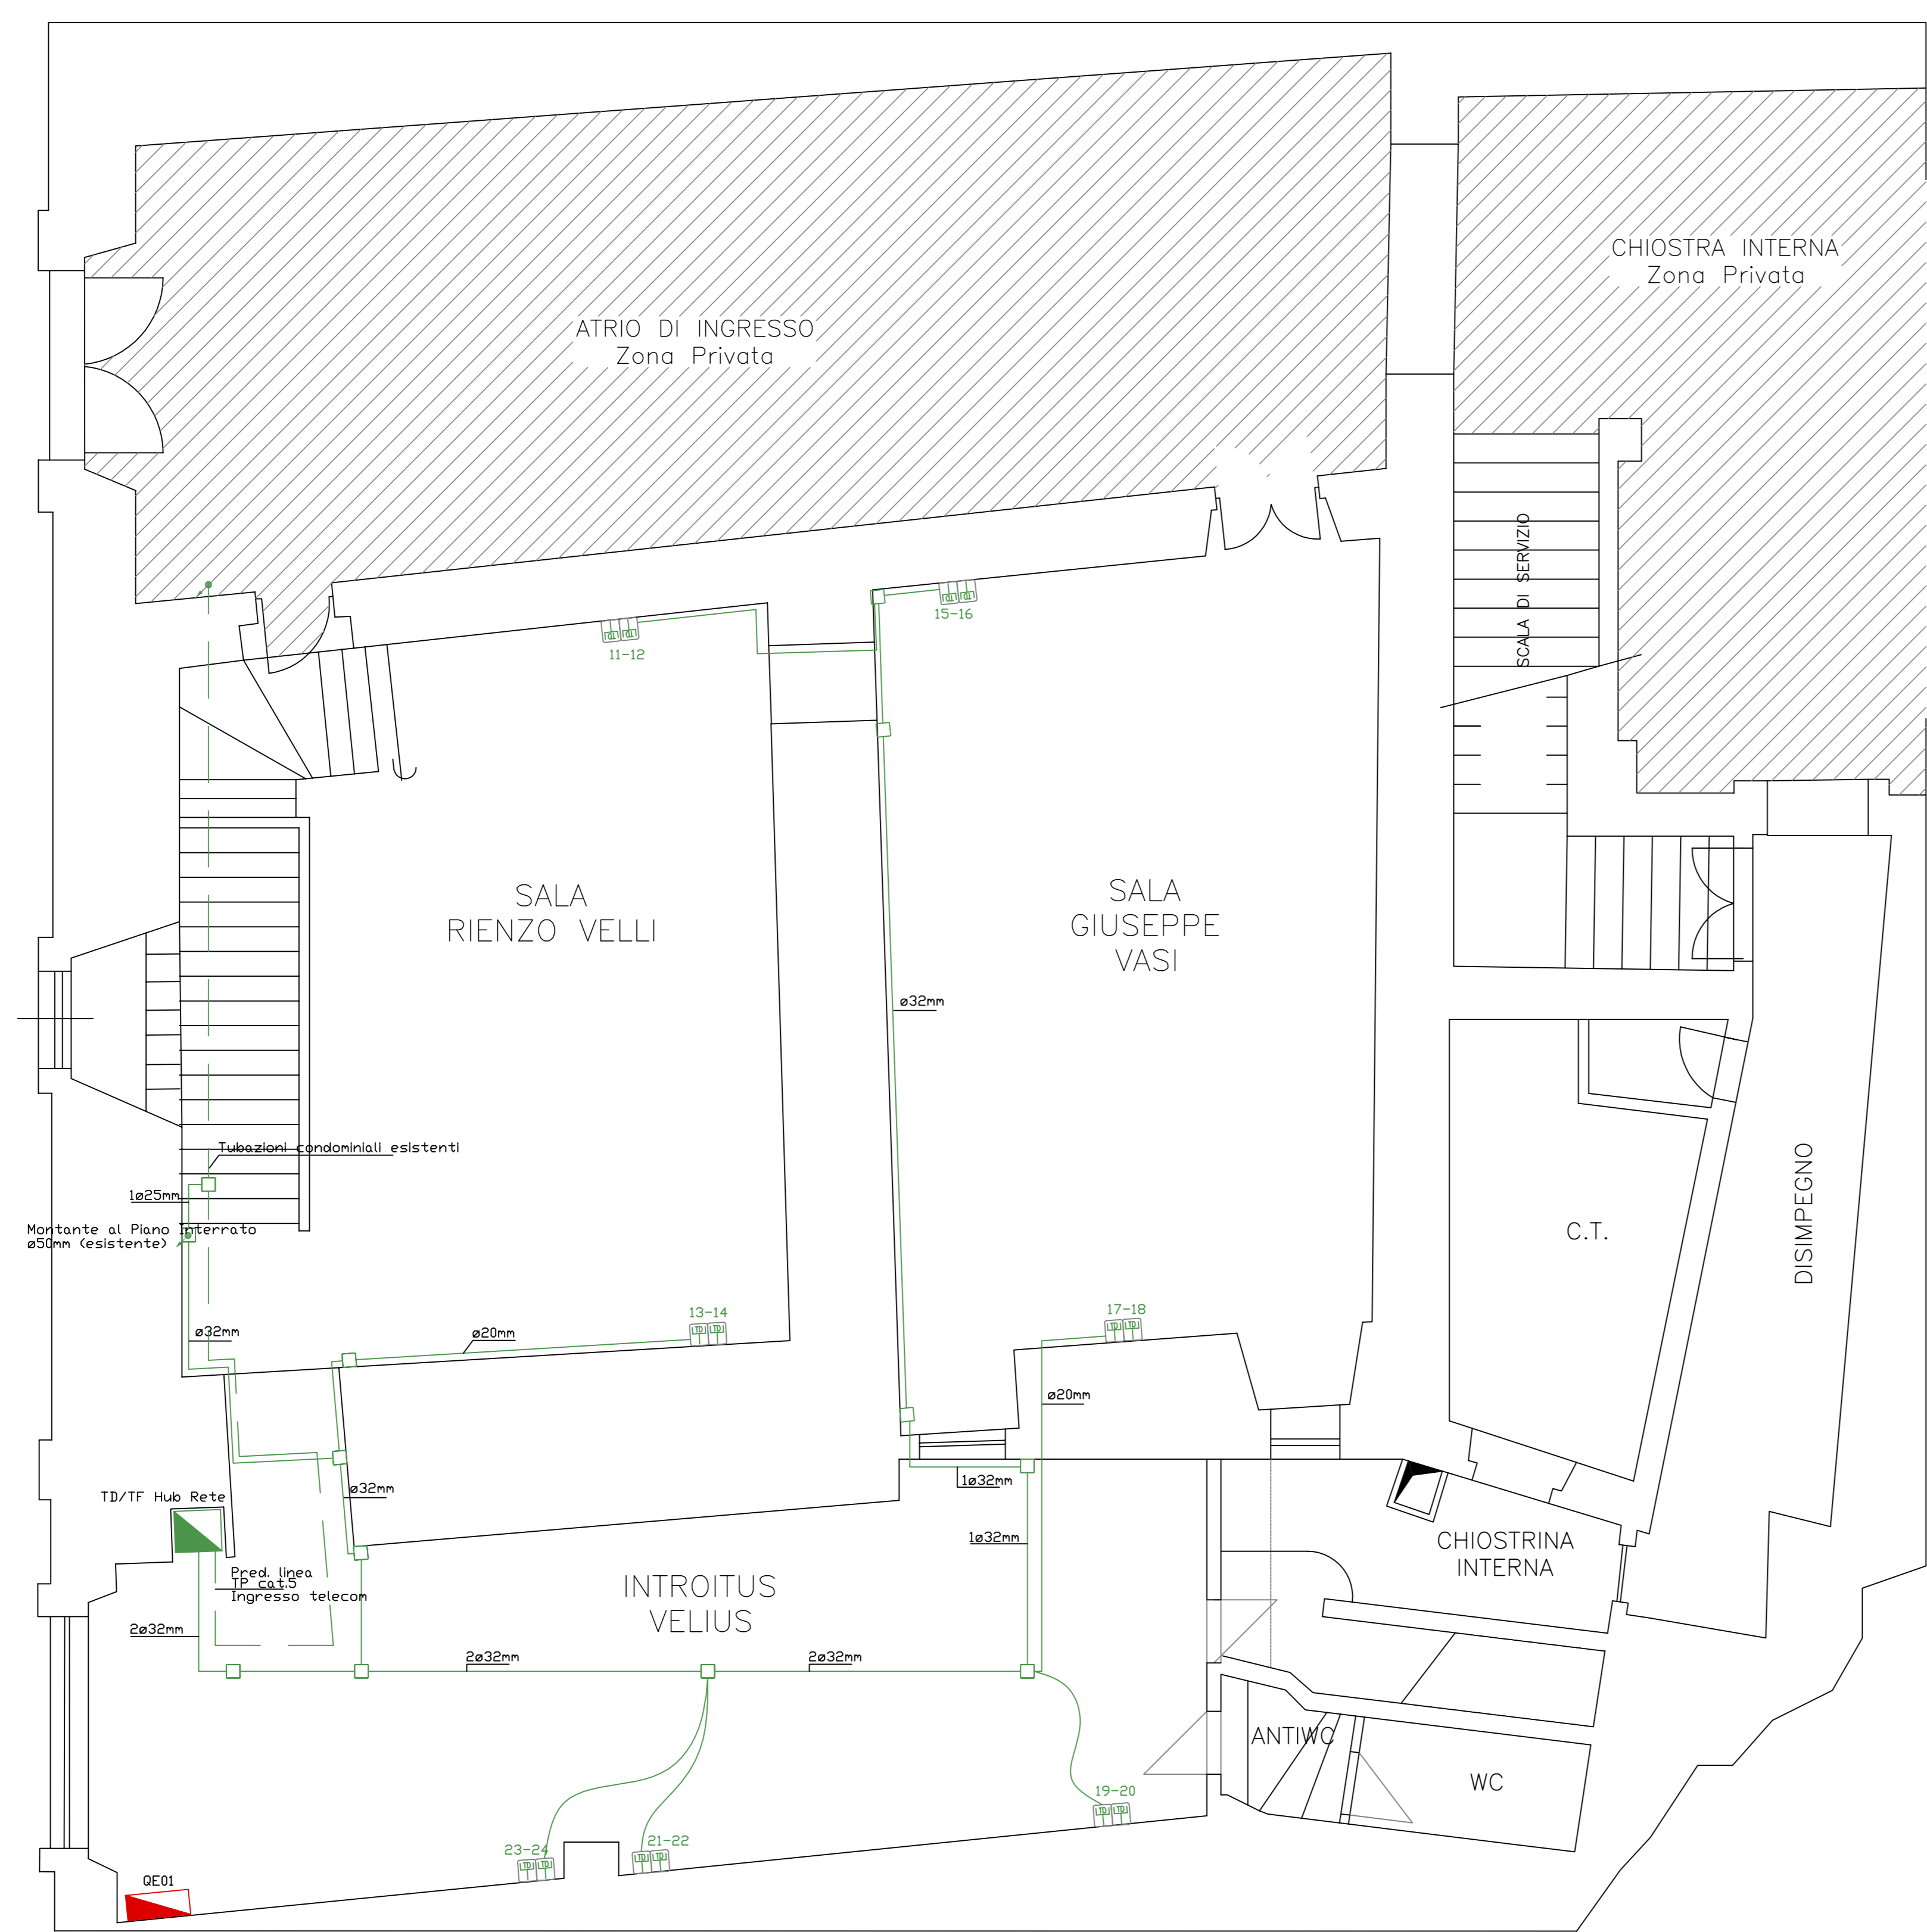

P.ZZA SANT'EGIDIO N.9

P.ZZA SANT'EGIDIO N.10

PIANO TERRA

LEGENDA IMPIANTI ELETTRICI E SPECIALI	
	Quadro elettrico di alimentazione
	Pressa dati RJ45
	Scatola di derivazione

LEGENDA IMPIANTI ELETTRICI E SPECIALI	
	Quadro elettrico di alimentazione
	Pressa dati RJ45
	Scatola di derivazione

PIANO INTERRATO

Rif.	Quantità	Titolo/Nome, designazione, materiale, dimensione, ecc.	N. articolo/Riferimento
Progettato da	Controllo da	Approvato da - data	Nome file
Fucili Impianti	Palazzo Velli	Palazzo Velli - 31/07/09	Imp Rete
		Data	Scala
		01/07/09	150
Palazzo Velli		Impianti di rete	
Foglio A0		Modifica	Foglio non conc. 1/1