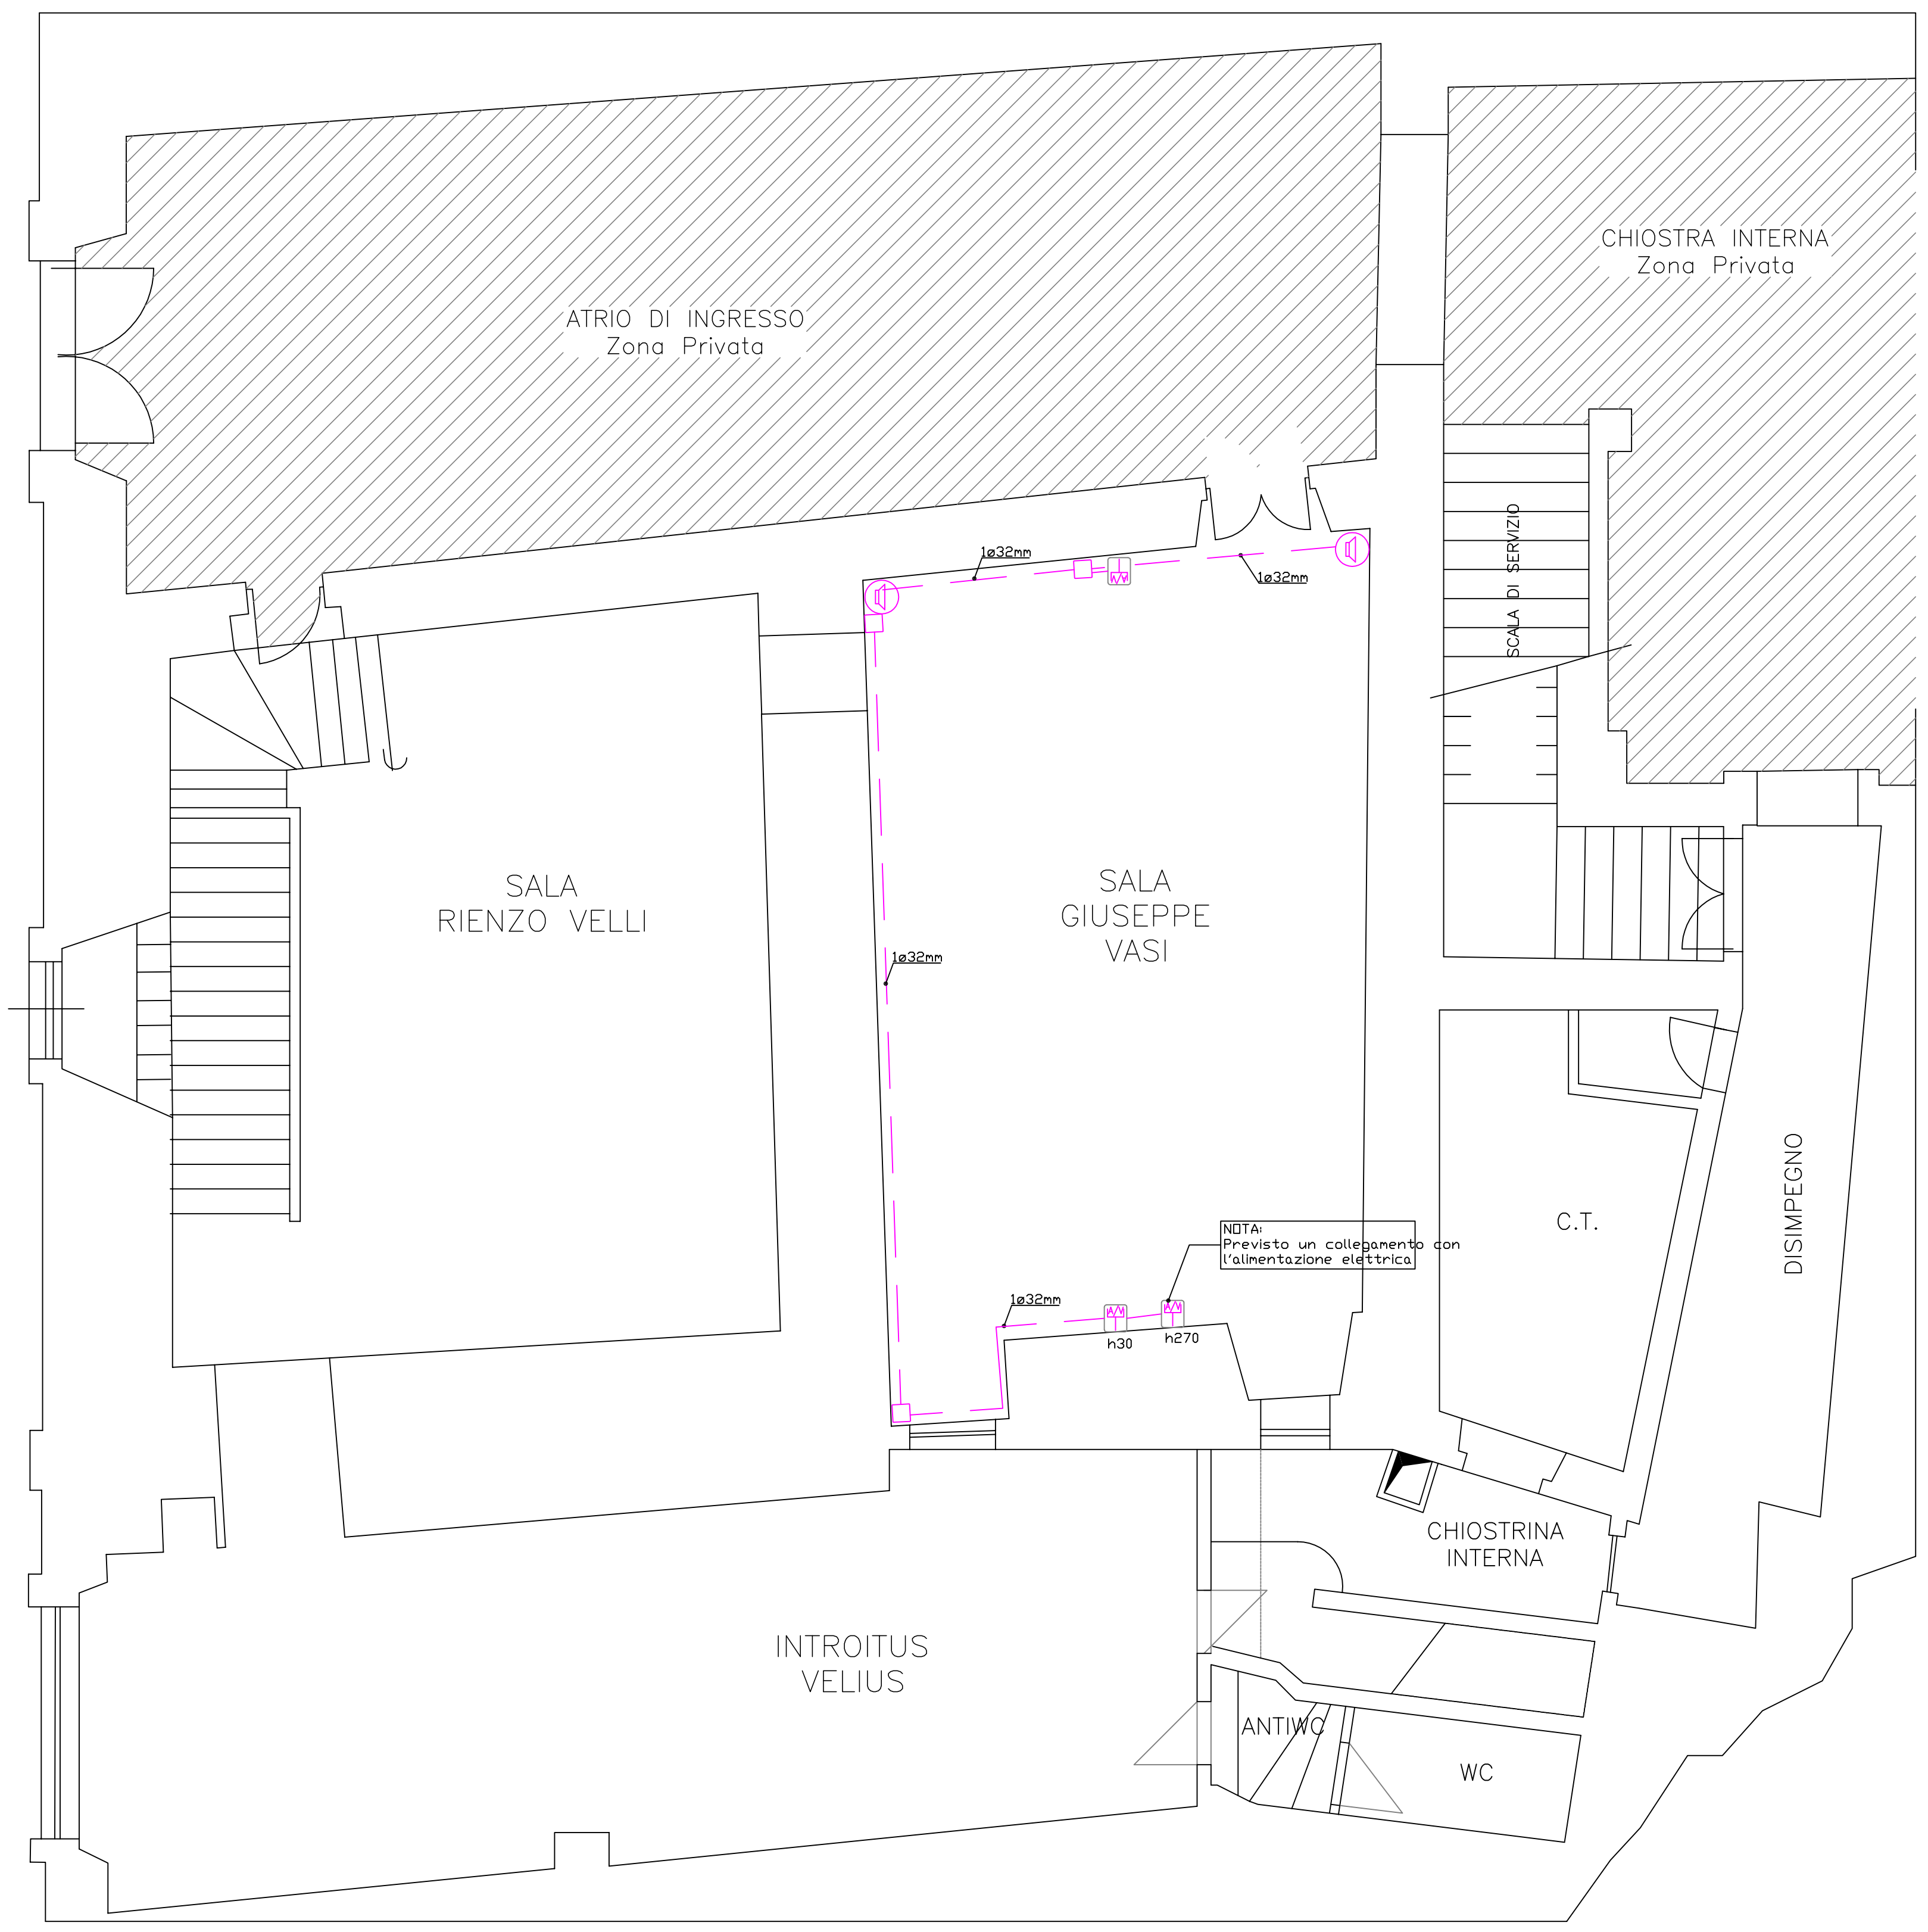

P.ZZA SANT'EGIDIO N.9

P.ZZA SANT'EGIDIO N.10

PIANO TERRA

LEGENDA IMPIANTI ELETTRICI E SPECIALI	
	Pressa Audio/Video
	Diffusore Audio

LEGENDA IMPIANTI ELETTRICI E SPECIALI	
	Pressa Audio/Video
	Diffusore Audio

PIANO INTERRATO

Rif.	Quantità	Titolo/Nome, designazione, materiale, dimensione, ecc.	N. articolo/Riferimento
Progettato da	Controllo da	Approvato da - data	Nome file
Fucili Impianti	Palazzo Velli	Palazzo Velli - 31/07/09	Imp AV
			Data
			01/07/09
			Scala
			1:50
<b>Impianti Audio Video</b>			
Palazzo Velli		Foglio A0	Modifica non conc. 1/1