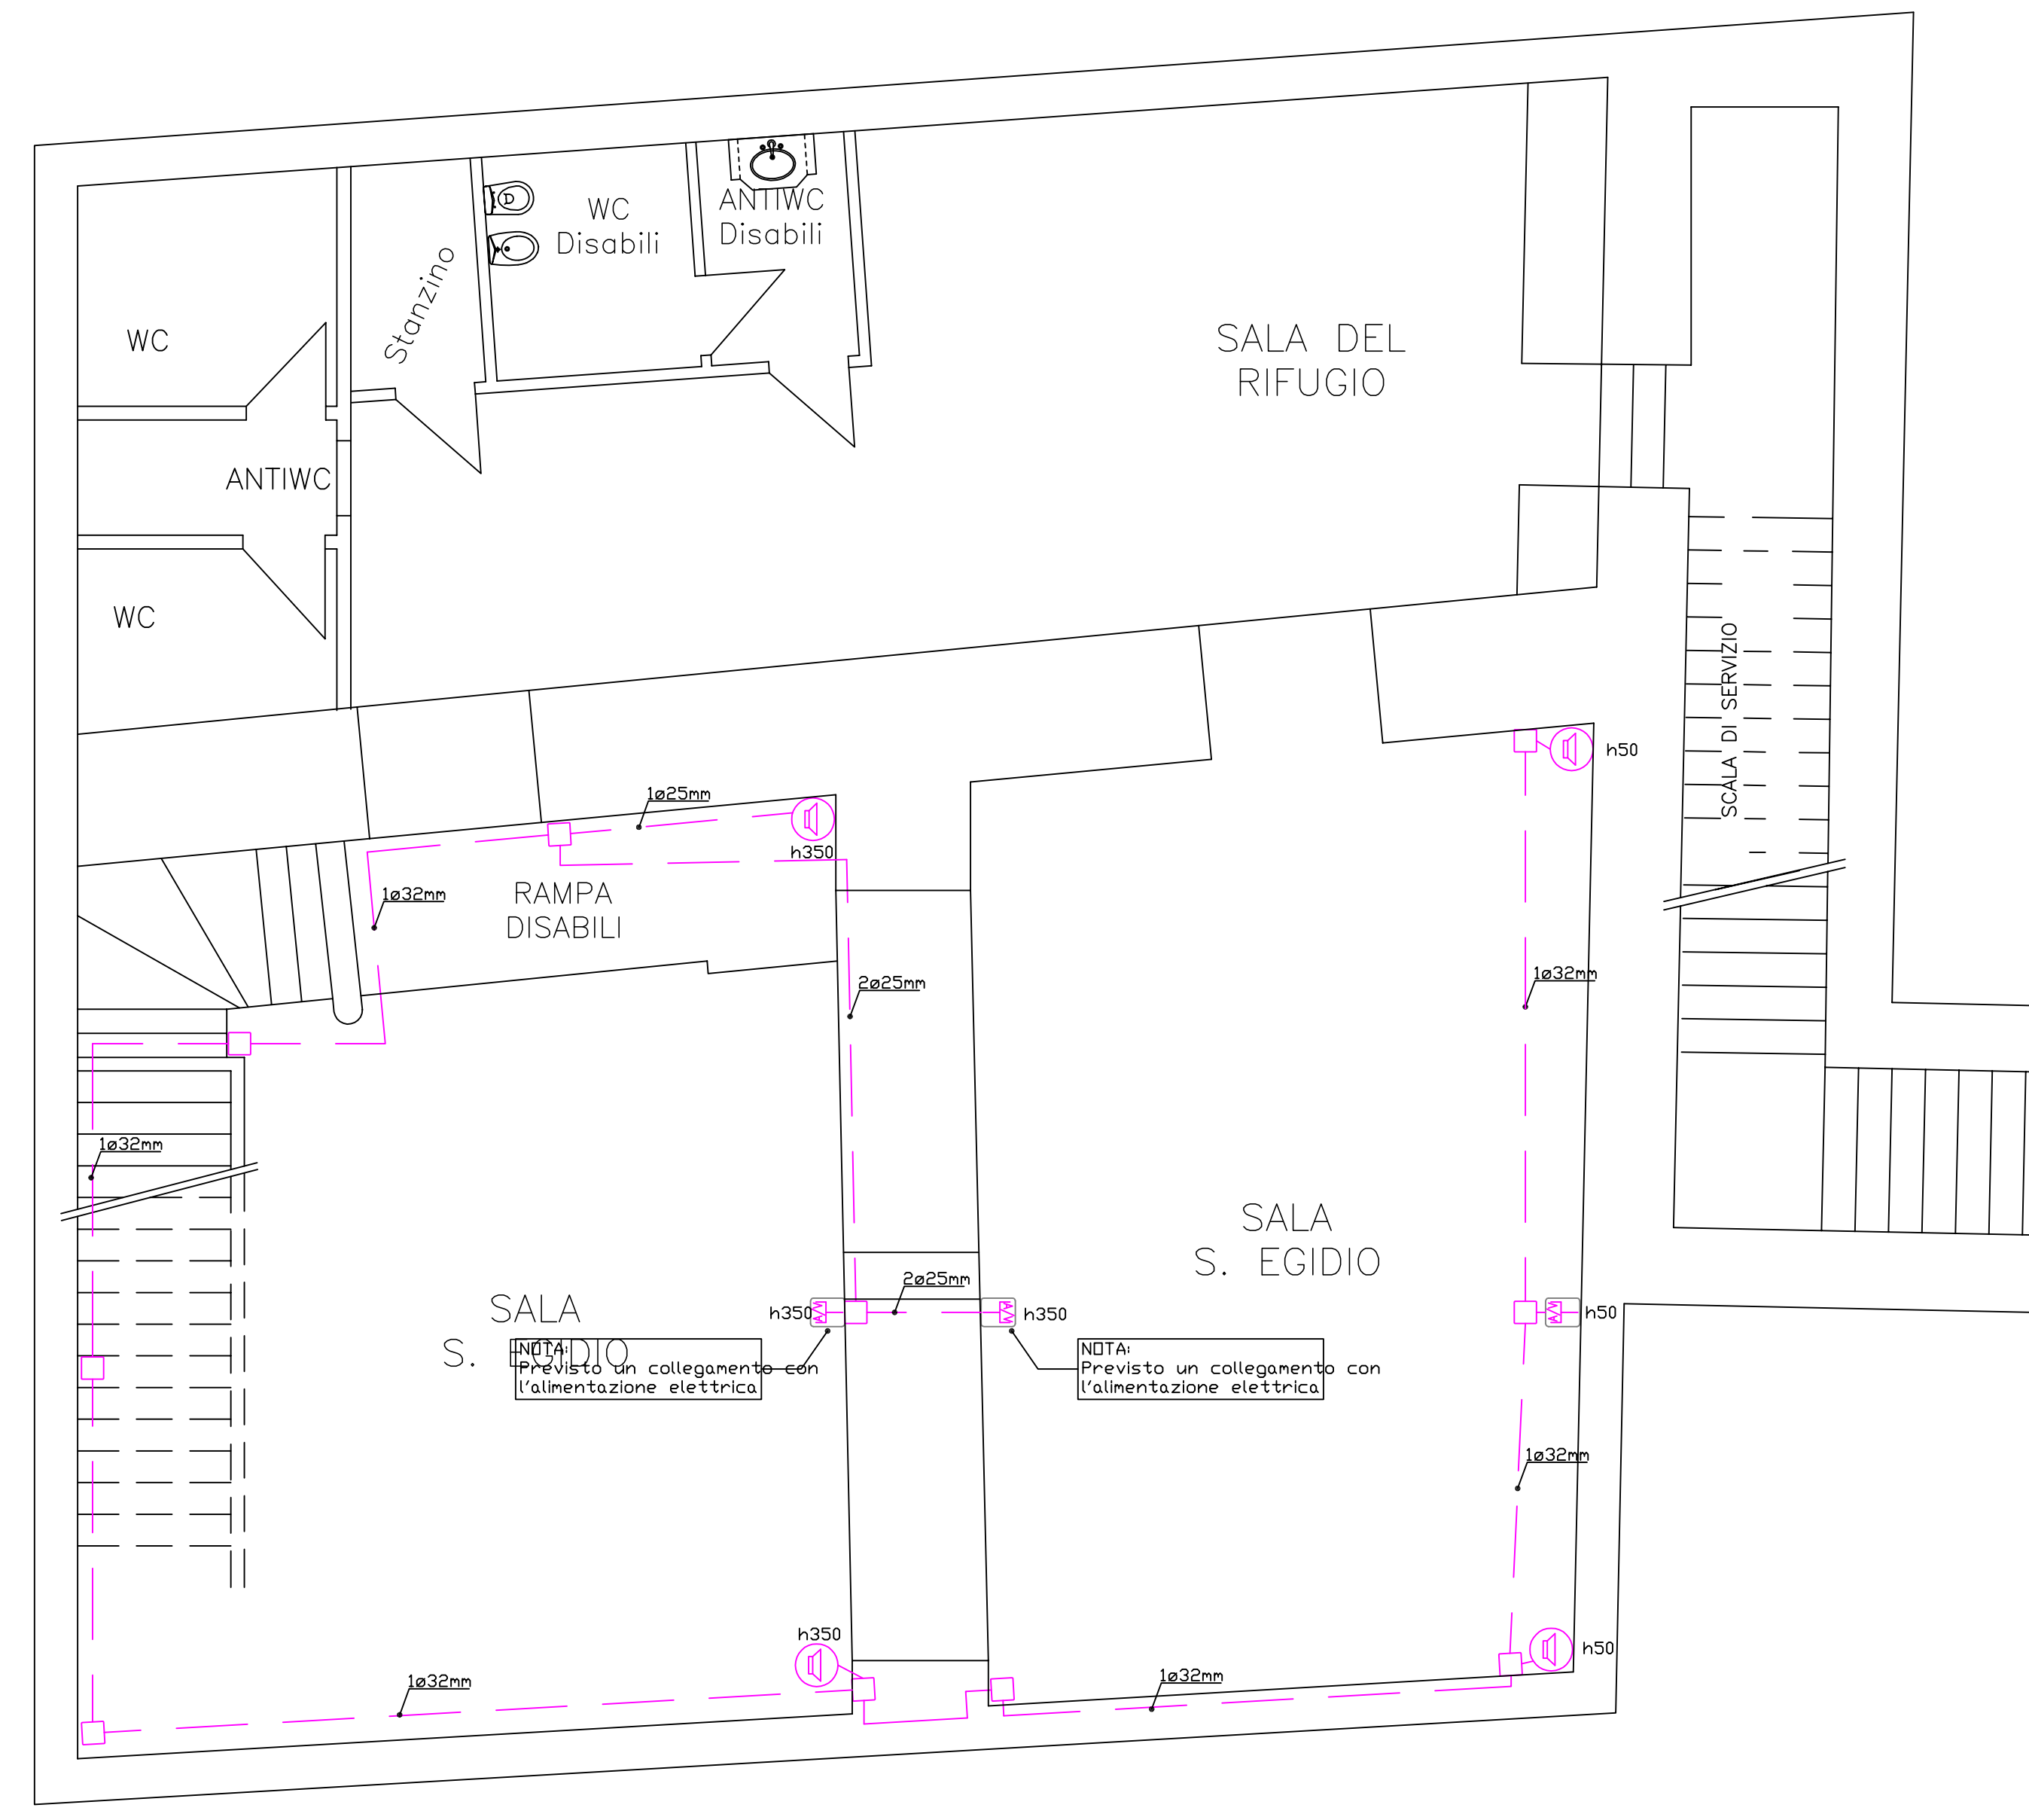

P.ZZA SANT'EGIDIO N.9

P.ZZA SANT'EGIDIO N.10

PIANO TERRA

LEGENDA IMPIANTI ELETTRICI E SPECIALI	
	Pressa Audio/Video
	Diffusore Audio

LEGENDA IMPIANTI ELETTRICI E SPECIALI	
	Pressa Audio/Video
	Diffusore Audio

PIANO INTERRATO

Rif.	Quantità	Titolo/Nome, designazione, materiale, dimensione, ecc.	N. articolo/Riferimento
Progettato da	Controllo da	Approvato da - data	Nome file
Fucili Impianti	Palazzo Velli	Palazzo Velli - 31/07/09	Imp AV
			Data
			01/07/09
			Scala
			1:50
<b>Impianti Audio Video</b>			
Palazzo Velli		Foglio A0	Modifica non conc. 1/1